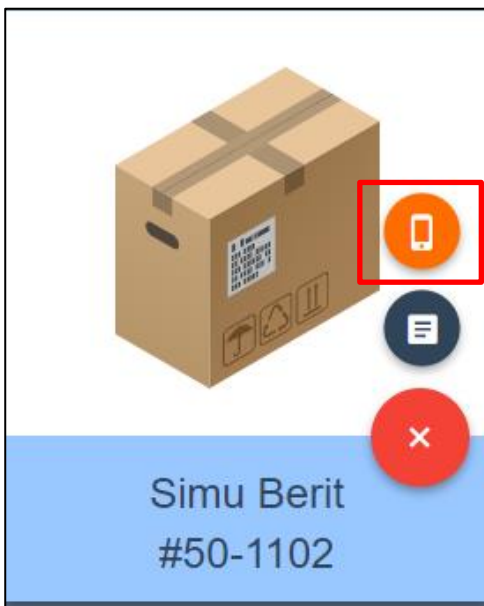

Ta emot frakt på rampen

På Rampen-inkommande gods finns lådor som du antingen vill skicka eller som du behöver ta emot.

För mottagaren och följesedelsnumret, se den blå rutan under lådan.

Tryck på röda "Åtgärdsknappen" och tryck sedan på orange knapp "Se fraktsedeln"

Därefter kan fraktsedeln undertecknas och paketet skickas till lagret, genom att trycka på röd Åtgärdsknapp och sen på pennan.

		Fraktbrev AA13580621	Sneglefragt Industrivej 10 6330 Padborg	×	
		Bokingnr. 90-3478			
		Status: Godkendt			
Afsender	Mobil Producenten A/S Viborgvej 15 8920 Randers Denmark	Afhentning			
	Mail: mobil@simutrade.dk Telefon: Kontakt: Mobil Producenten A/S	05/03/2021/09:52			
Linjer	Koli	Vægt	Følgeseddelnr.	Fragtbeløb	Valuta
1	1	2,76	50-1102	64,49	DKK
Modtager:	Simu Berit Vejlevej 200 7000 Fredericia Denmark	Levering:			
	Mail: simuberit@simutrade.dk Telefon: Kontakt: hhz				
Sneglefragt					
Underskrift fragtvirksomhed					