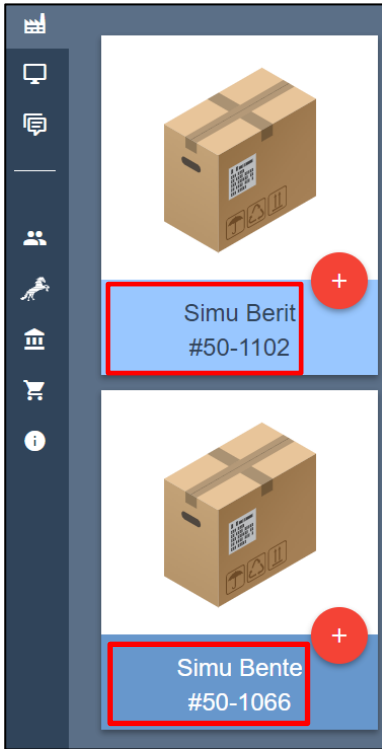

Ta emot frakt på rampen

På Rampen-inkommande gods finns lådor som du antingen vill skicka eller som du behöver ta emot.

För mottagaren och följesedelsnumret, se den blå rutan under lådan.

Tryck på röda "Åtgärdsknappen" och tryck sedan på orange knapp "Se fraktsedeln"

Därefter kan fraktsedeln undertecknas och paketet skickas till lagret, genom att trycka på röd Åtgärdsknapp och sen på pennan.

		Fraktbrev AA13580621	Sneglefragt Industrivej 10 6330 Padborg	×	
		Bokingnr. 90-3478			
		Status: Godkendt			
Afsender	Mobil Producenten A/S Viborgvej 15 8920 Randers Denmark	Afhentning			
	Mail: mobil@simutrade.dk Telefon: Kontakt: Mobil Producenten A/S	05/03/2021/09:52			
Linjer	Koli	Vægt	Følgeseddelnr.	Fragtbeløb	Valuta
1	1	2,76	50-1102	64,49	DKK
Modtager:	Simu Berit Vejlevej 200 7000 Fredericia Denmark	Levering:			
	Mail: simuberit@simutrade.dk Telefon: Kontakt: hhz				
Sneglefragt					
Underskrift fragtvirksomhed					